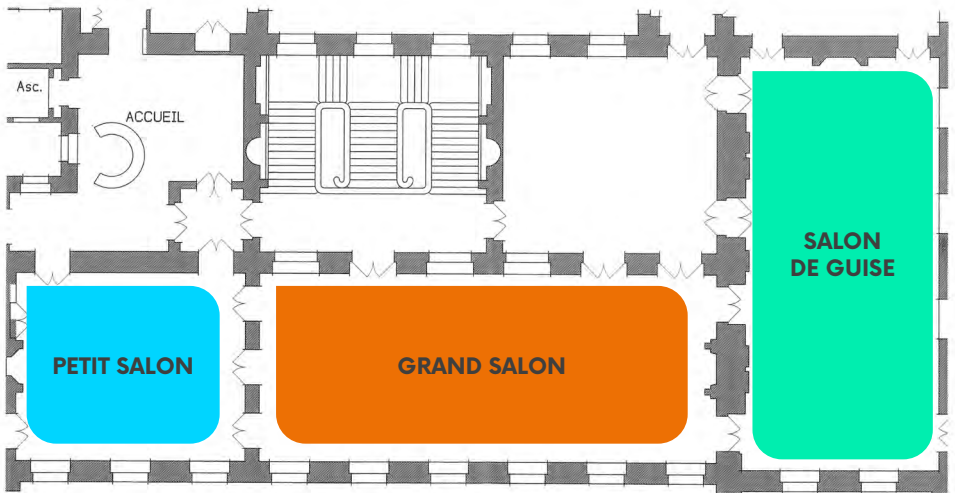

LES Rencontres emploi étudiants!

PLAN DU SALON

LUNDI
15 AVRIL 2024

SALONS DE L'HÔTEL
DE VILLE DE METZ

HORAIRES
14H00-18H00

+ DE **150** offres
+ DE **20** entreprises
PRÉSENTES

EN PARTENARIAT AVEC :

LES Rencontres emploi étudiants!